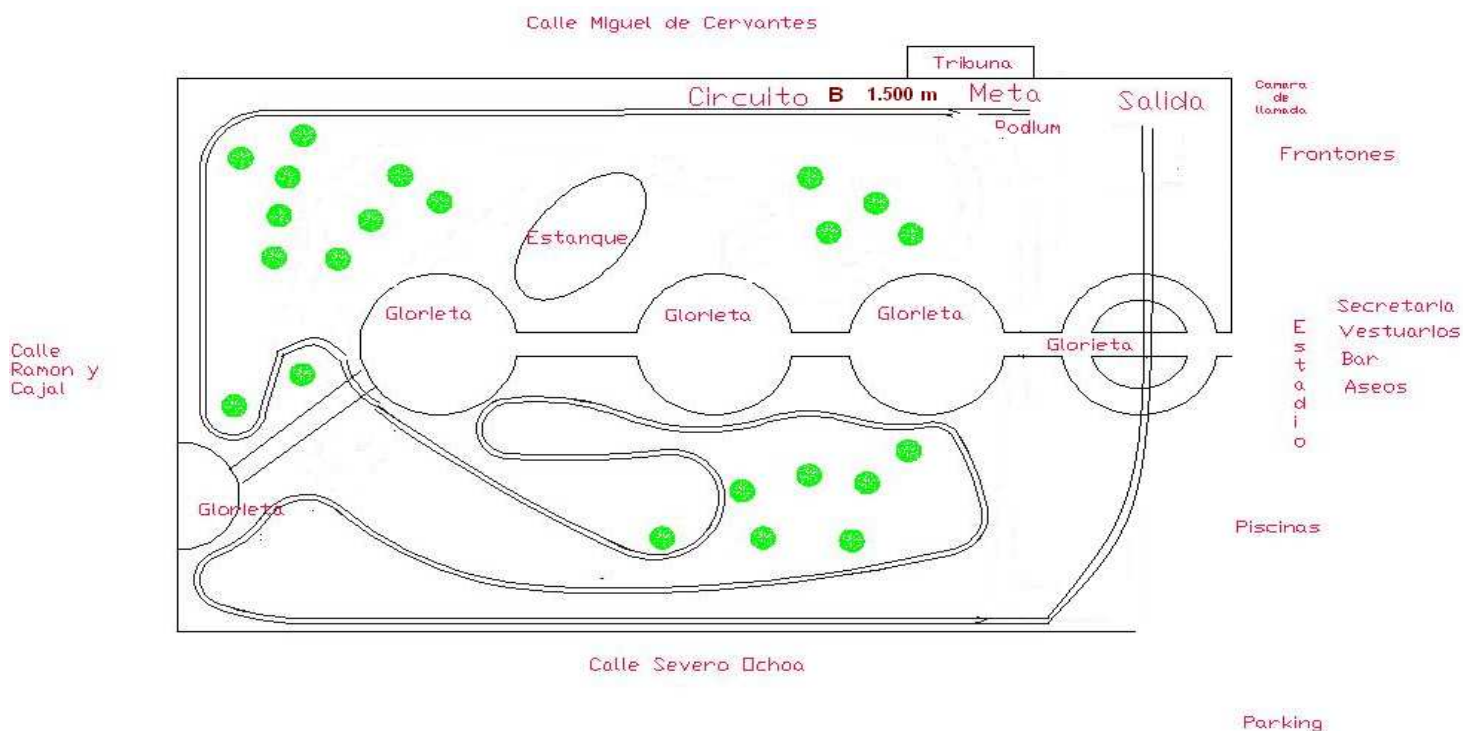

## CIRCUITO "EL MAZO"

### CIRCUITO A: 1.000 m.

### CIRCUITO B: 1.500 m.

**CIRCUITO C: 2.000 m.**